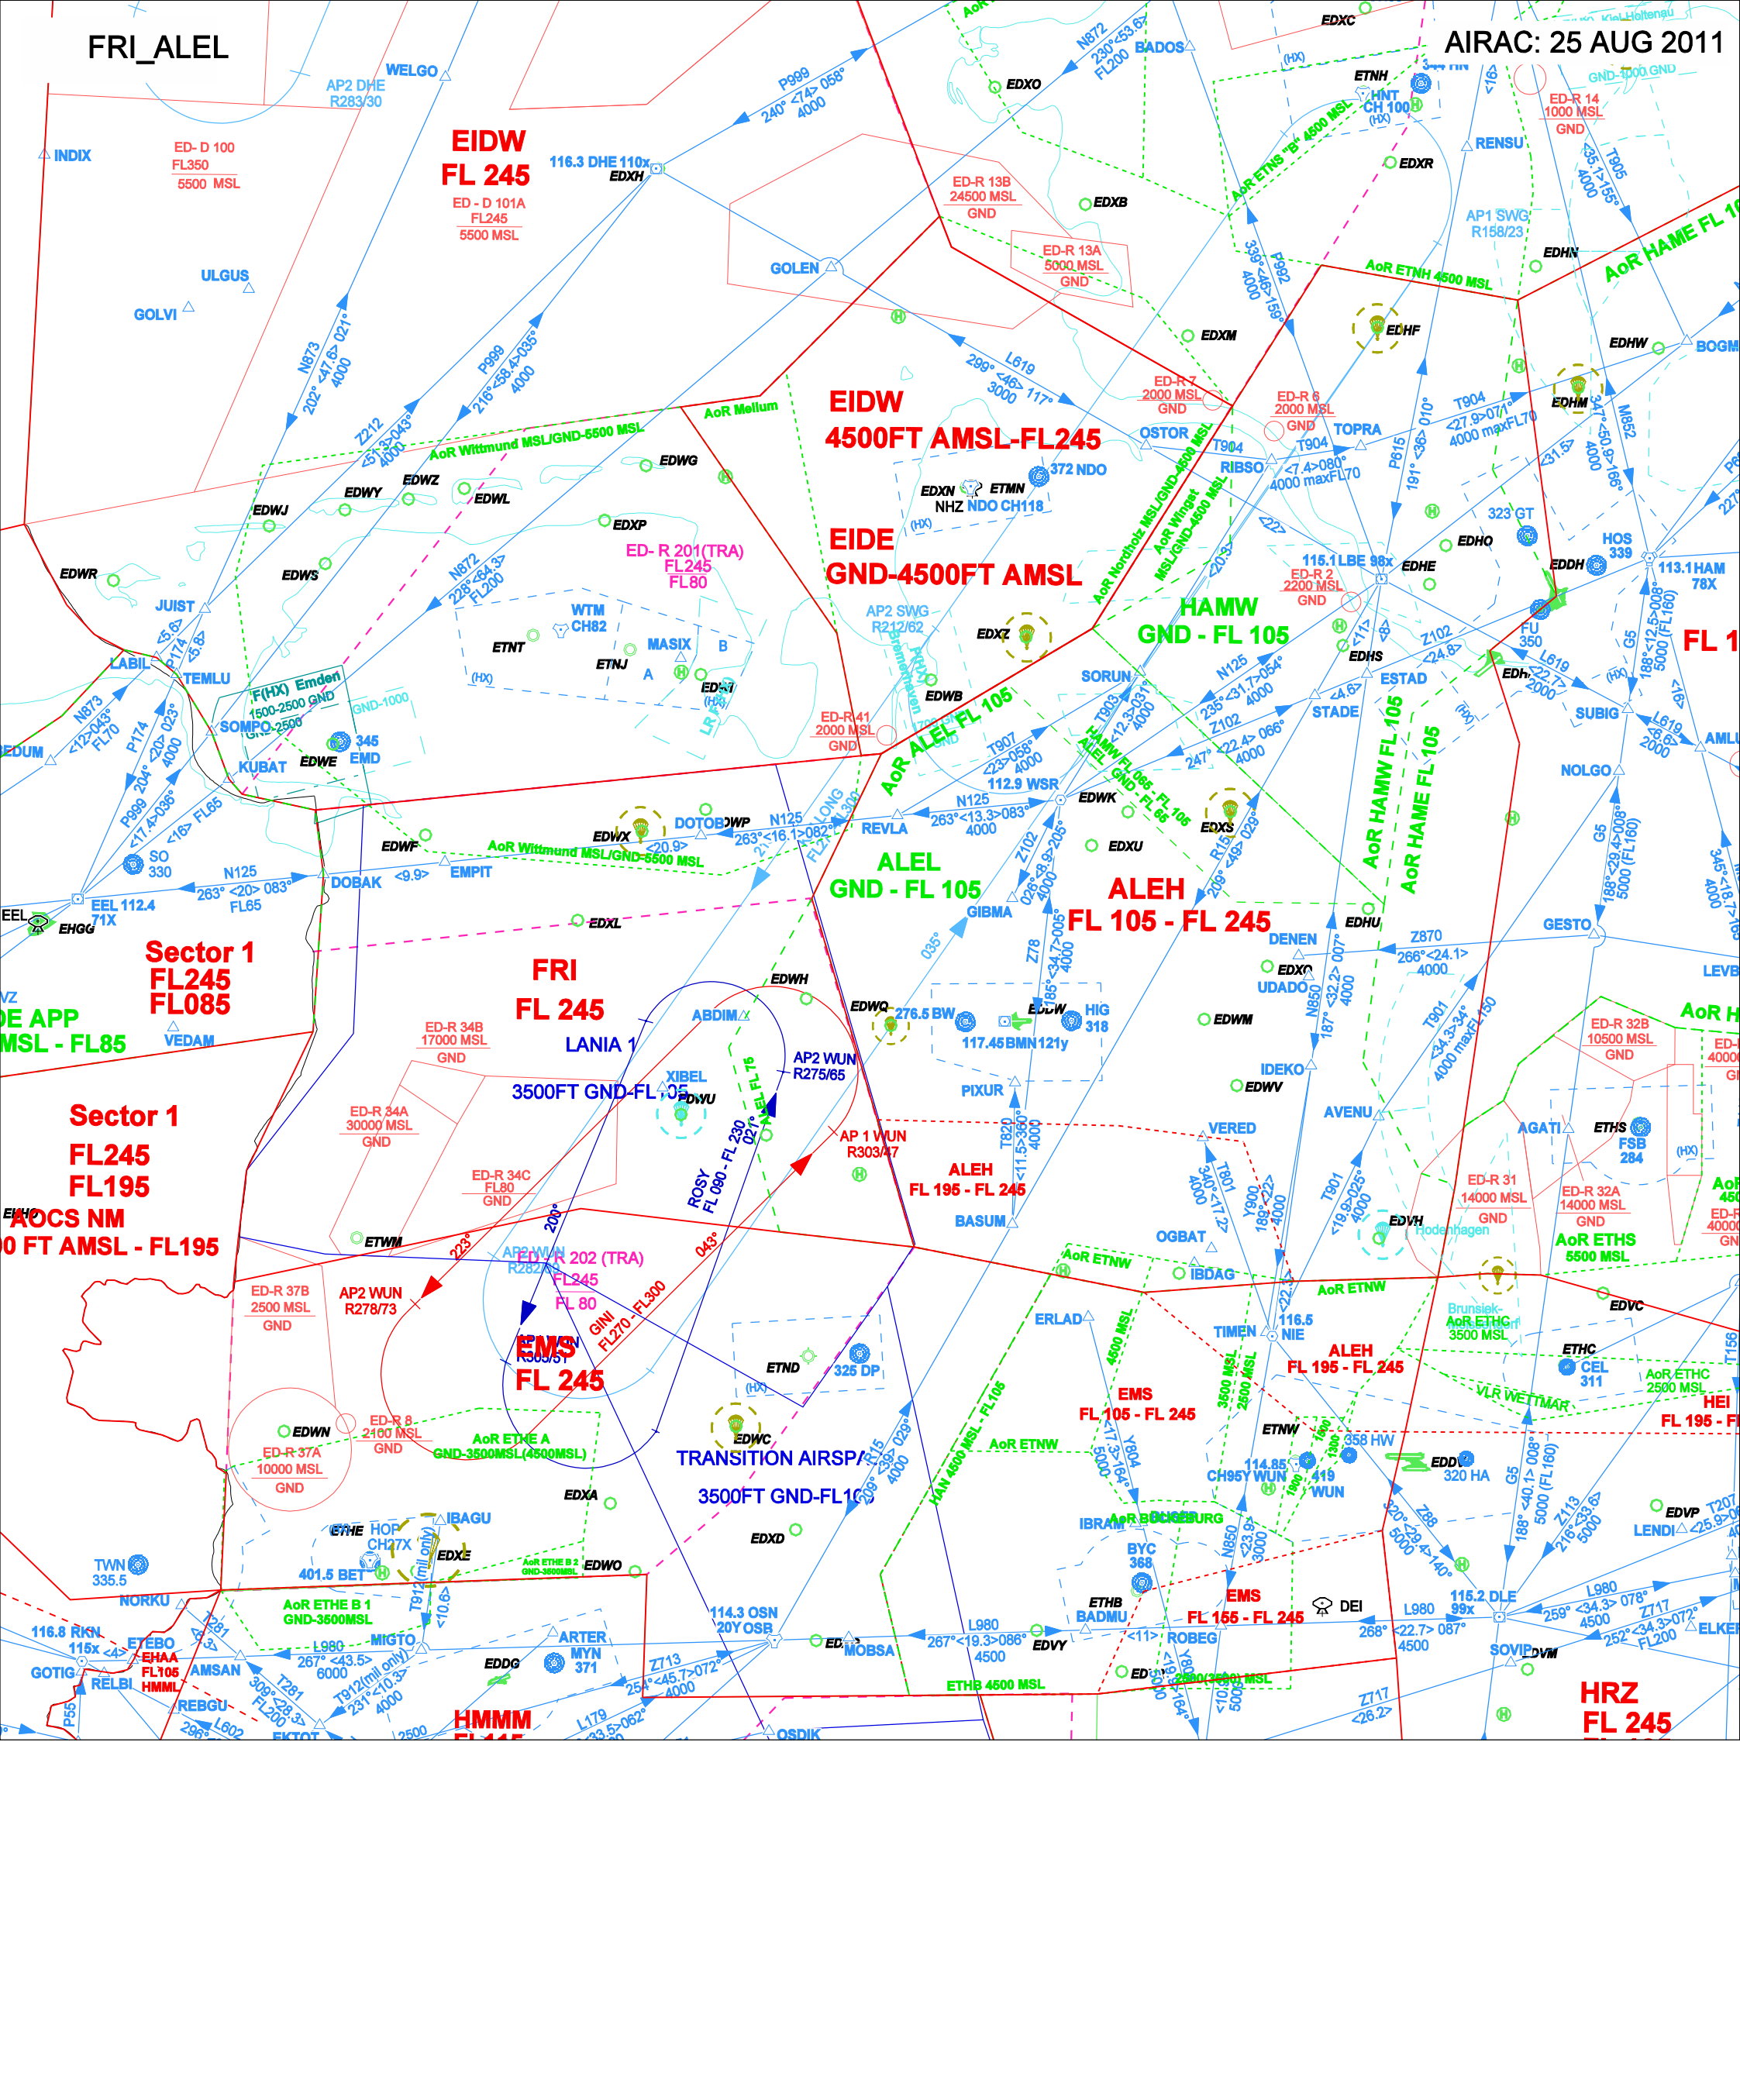

FRI_ALEL

EIDW
FL 245
ED - D 101A
FL245
5500 MSL

EIDW
4500FT AMSL-FL245

EIDE
GND-4500FT AMSL

HAMW
GND - FL 105

ALEL
GND - FL 105

ALEH
FL 105 - FL 245

Sector 1
FL245
FL085

FRI
FL 245

Sector 1
FL245
FL195
AOCS NM
0 FT AMSL - FL195

EMS
FL 245

ALEH
FL 195 - FL 245

EMS
FL 105 - FL 245

ALEH
FL 195 - FL 245

EMS
FL 155 - FL 245

HRZ
FL 245

HMMM
FL 245